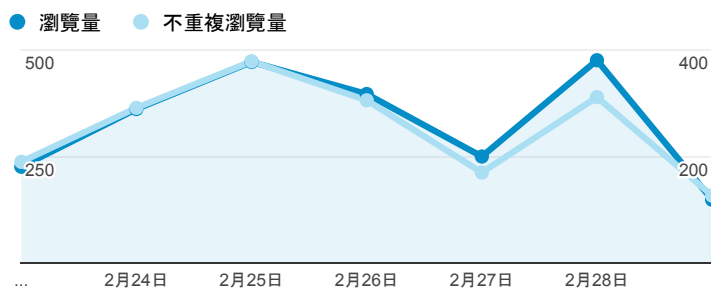

報表02_流量

2015年2月23日 - 2015年3月1日

所有工作階段
100.00%

瀏覽量和平均網頁停留時間

瀏覽量和造訪

瀏覽量和不重複瀏覽量

造訪和新造訪率 (依 服務供應商 分組)

服務供應商	工作階段	瀏覽量
taipei taiwan	528	971
tamkang university	201	445
mobile business group	60	185
taiwan fixed network co. ltd.	45	77
tfn media co. ltd.	45	79
panchiao taipei hsien taiwan	43	52
taiwan mobile co. ltd.	42	53
chunghwa telecom data communication business group	36	71
kbro co. ltd.	34	39
(not set)	25	26

造訪和瀏覽量 (依 分享網址 分組)

分享網址	工作階段	瀏覽量
eportfolio.tku.edu.tw/	761	1,207
ep.tku.edu.tw/index_detail_share.aspx?id=537C19E76E8126BF	99	101
ep.tku.edu.tw/index_detail_share.aspx?id=0857AE920B259F8E	87	108
eportfolio.tku.edu.tw/index_detail.aspx?category=17&srv=3	30	38
ep.tku.edu.tw/	15	78
eportfolio.tku.edu.tw/index.aspx	13	65
eportfolio.tku.edu.tw/tkustudentlink.aspx	12	14
ep.tku.edu.tw/index_detail.aspx?category=all&pg=2&srv=3	10	60
eportfolio.tku.edu.tw/index_service.aspx?srv=1	10	10
ep.tku.edu.tw/index_detail.aspx?category=13&pg=2&srv=3	9	123