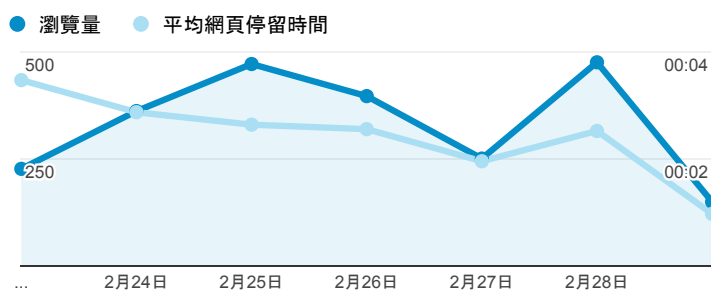

報表02_流量

2015年2月23日 - 2015年3月1日

所有工作階段
100.00%

瀏覽量和平均網頁停留時間

瀏覽量和造訪

瀏覽量和不重複瀏覽量

造訪和新造訪率 (依 服務供應商 分組)

服務供應商	工作階段	瀏覽量
taipei taiwan	528	971
tamkang university	201	445
mobile business group	60	185
taiwan fixed network co. ltd.	45	77
tfn media co. ltd.	45	79
panchiao taipei hsien taiwan	43	52
taiwan mobile co. ltd.	42	53
chunghwa telecom data communication business group	36	71
kbro co. ltd.	34	39
(not set)	25	26

造訪和瀏覽量 (依 分享網址 分組)

分享網址	工作階段	瀏覽量
eportfolio.tku.edu.tw/	761	1,207
ep.tku.edu.tw/index_detail_share.aspx?id=537C19E76E8126BF	99	101
ep.tku.edu.tw/index_detail_share.aspx?id=0857AE920B259F8E	87	108
eportfolio.tku.edu.tw/index_detail.aspx?category=17&srv=3	30	38
ep.tku.edu.tw/	15	78
eportfolio.tku.edu.tw/index.aspx	13	65
eportfolio.tku.edu.tw/tkustudentlink.aspx	12	14
ep.tku.edu.tw/index_detail.aspx?category=all&pg=2&srv=3	10	60
eportfolio.tku.edu.tw/index_service.aspx?srv=1	10	10
ep.tku.edu.tw/index_detail.aspx?category=13&pg=2&srv=3	9	123