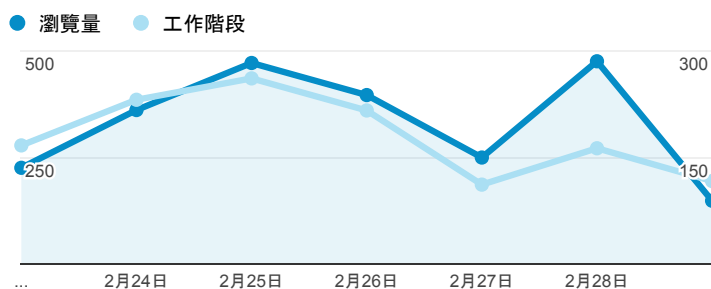

報表02_流量

2015年2月23日 - 2015年3月1日

所有工作階段
100.00%

瀏覽量和平均網頁停留時間

瀏覽量和造訪

瀏覽量和不重複瀏覽量

造訪和新造訪率 (依 服務供應商 分組)

服務供應商	工作階段	瀏覽量
taipei taiwan	528	971
tamkang university	201	445
mobile business group	60	185
taiwan fixed network co. ltd.	45	77
tfn media co. ltd.	45	79
panchiao taipei hsien taiwan	43	52
taiwan mobile co. ltd.	42	53
chunghwa telecom data communication business group	36	71
kbro co. ltd.	34	39
(not set)	25	26

造訪和瀏覽量 (依 分享網址 分組)

分享網址	工作階段	瀏覽量
eportfolio.tku.edu.tw/	761	1,207
ep.tku.edu.tw/index_detail_share.aspx?id=537C19E76E8126BF	99	101
ep.tku.edu.tw/index_detail_share.aspx?id=0857AE920B259F8E	87	108
eportfolio.tku.edu.tw/index_detail.aspx?category=17&srv=3	30	38
ep.tku.edu.tw/	15	78
eportfolio.tku.edu.tw/index.aspx	13	65
eportfolio.tku.edu.tw/tkustudentlink.aspx	12	14
ep.tku.edu.tw/index_detail.aspx?category=all&pg=2&srv=3	10	60
eportfolio.tku.edu.tw/index_service.aspx?srv=1	10	10
ep.tku.edu.tw/index_detail.aspx?category=13&pg=2&srv=3	9	123